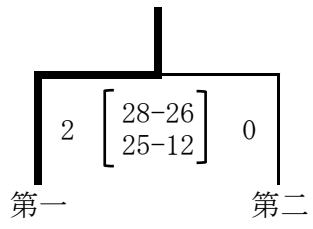

11、安中市

《男子》

2月12日（月） 安中市立第一中学校体育館

◎結果

優勝 第一中学校（県大会出場）
準優勝 第二中学校（県大会出場）

《女子》

学校名	第二	松井田	第一	勝	負	順位
第二		2 [25-10] 0	2 [25-14] 1 [19-25] [25-16]	2	0	1
松井田	0 [10-25] 2 [10-25]		0 [23-25] 2 [16-25]	0	2	3
第一	1 [14-25] 2 [25-19] [16-25]	2 [25-23] 0 [25-16]		1	1	2