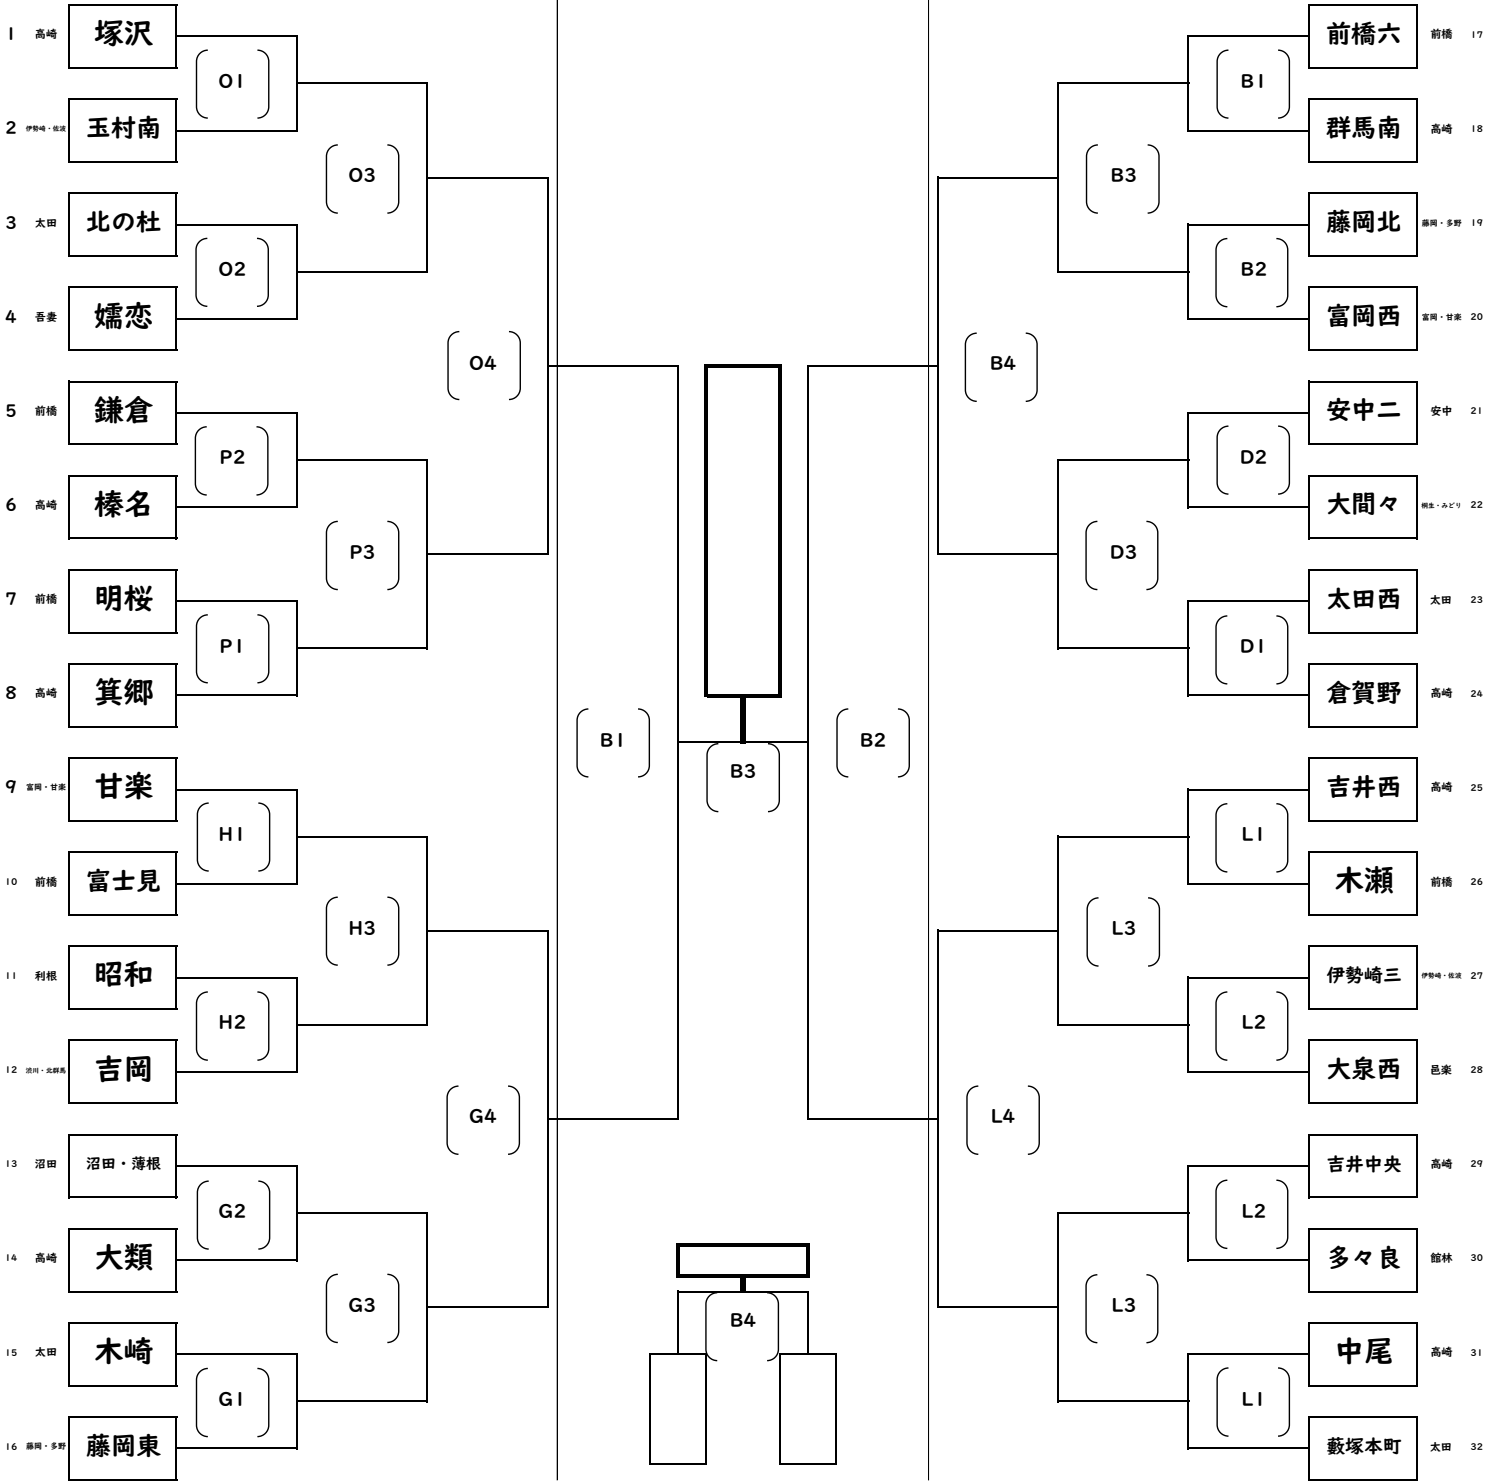

令和5年度 第22回 群馬県バレーボール協会長杯中学バレーボール大会

〈女子〉

1日目(3/9)

2日目(3/10)

1日目(3/9)

1日目(3/9) 8:00開場 第1試合開始 9:30 以降は追い込み
 伊勢崎あずま体育館 B, Dコート
 前橋市立富士見中学校 G, Hコート
 前橋市立木瀬中学校 K, Lコート
 前橋市立明桜中学校 O, Pコート

2日目(3/10) 8:00開場 第1試合開始 9:30 以降は追い込み
 伊勢崎あずま体育館 B, Dコート

優勝	
2位	
3位	
5位	