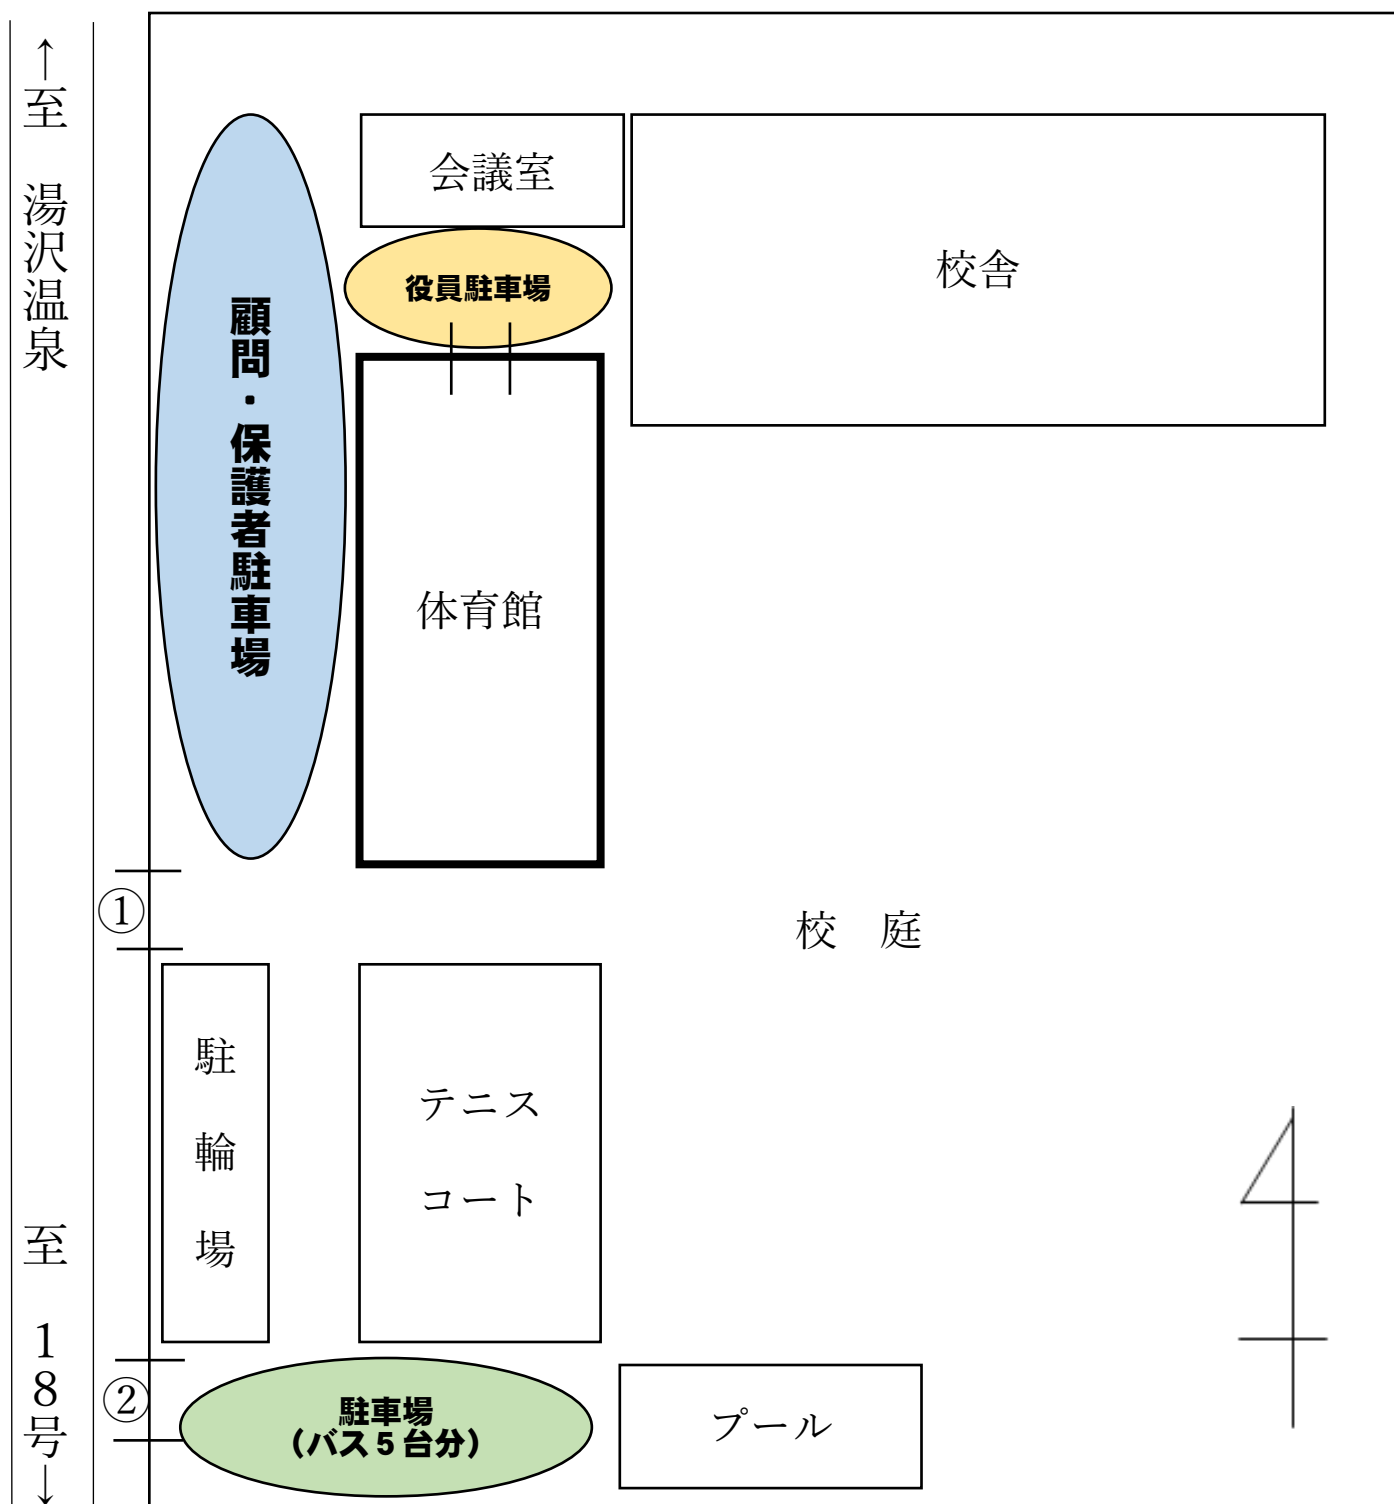

# 安中市立第一中学校 駐車場案内図

18号から中学校への道に入る際、案内板などはありませんのでご注意ください。

## **選手・保護者・引率顧問の先生**

自家用車は①から入り、体育館西側のスペースを使い、道路側・体育館側のどちらかに寄せて駐車してください。バスで来る場合は②から入り、プール西側に駐車してください。

## **大会役員・派遣審判の先生**

①から入り、体育館北側に駐車してください。

※体育館には、北側出入口から入ってください。荷物置き場は3階のギャラリーになります。