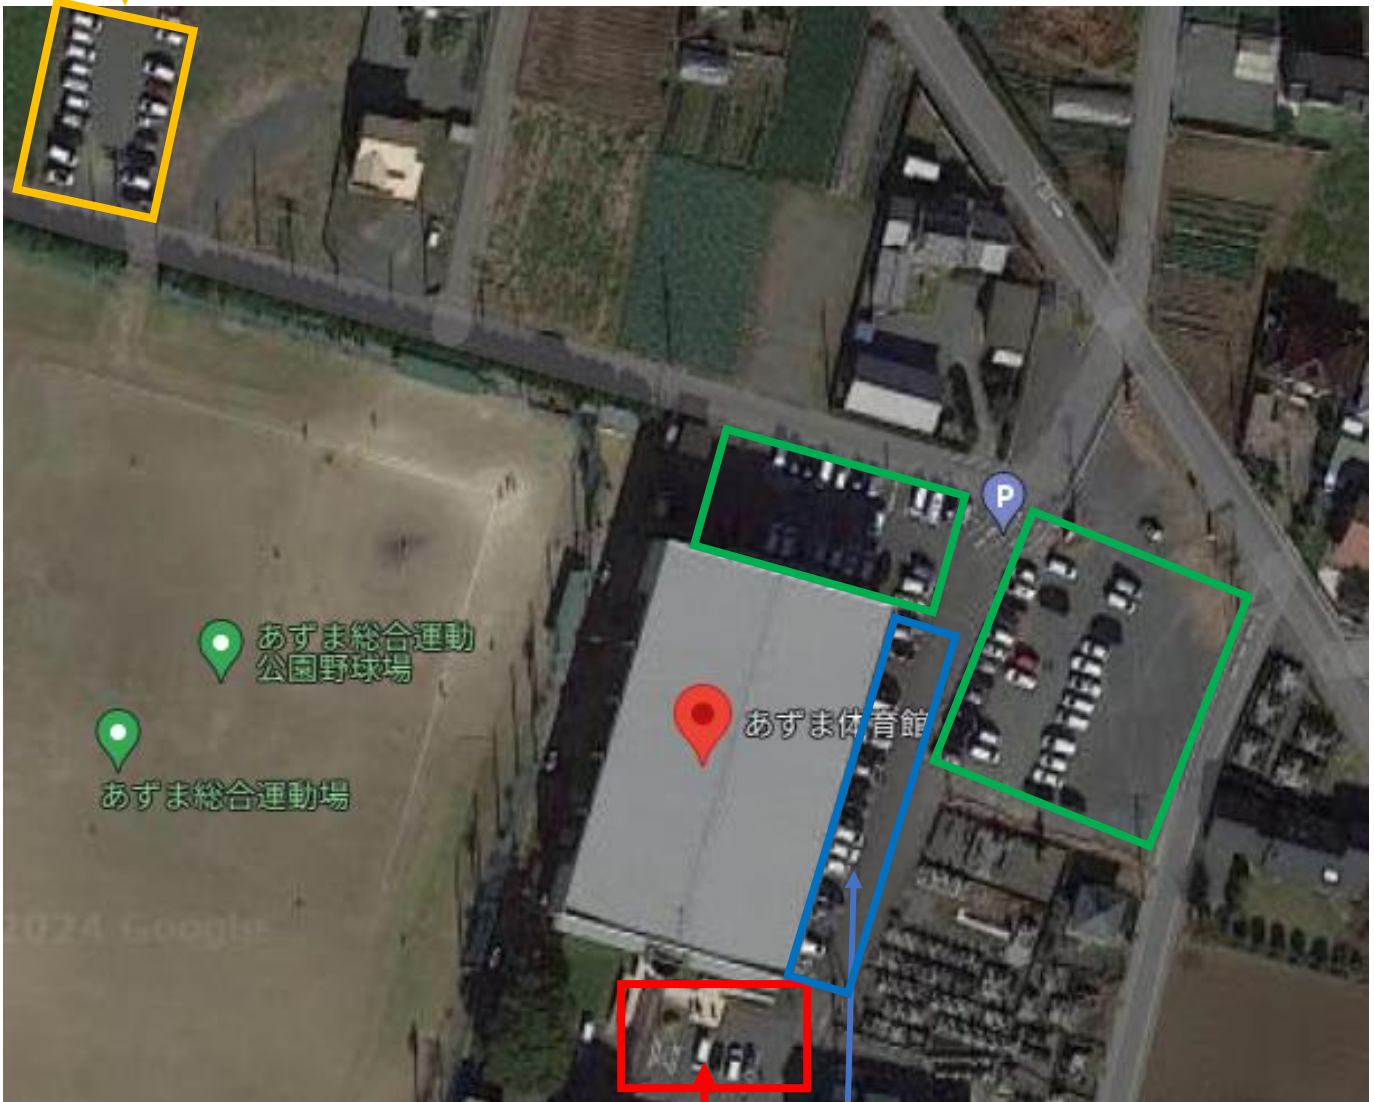

3/9 (土) . 10 (日) あずま体育館会場 (女子会場)

バス駐車場スペース

公民館や管理室の方の駐車場のため、役員・審判・顧問・観戦者など全ての方が駐車禁止です。

役員・審判・顧問の方は、体育館周辺に駐車ください。

- ・ 来場の方は、体育館周辺の駐車スペースを利用してください。(緑枠付近)
- ・ あずま総合運動公園を利用の方も利用されます。
- ・ バスで来場するチームは、**オレンジ枠**の駐車スペースに、バスを駐車してください。
- ・ 図書館やテニスコートなど他の施設を利用する方々の不便にならないようご注意ください。
また、周辺道路などへは、駐車されないようお願いします。