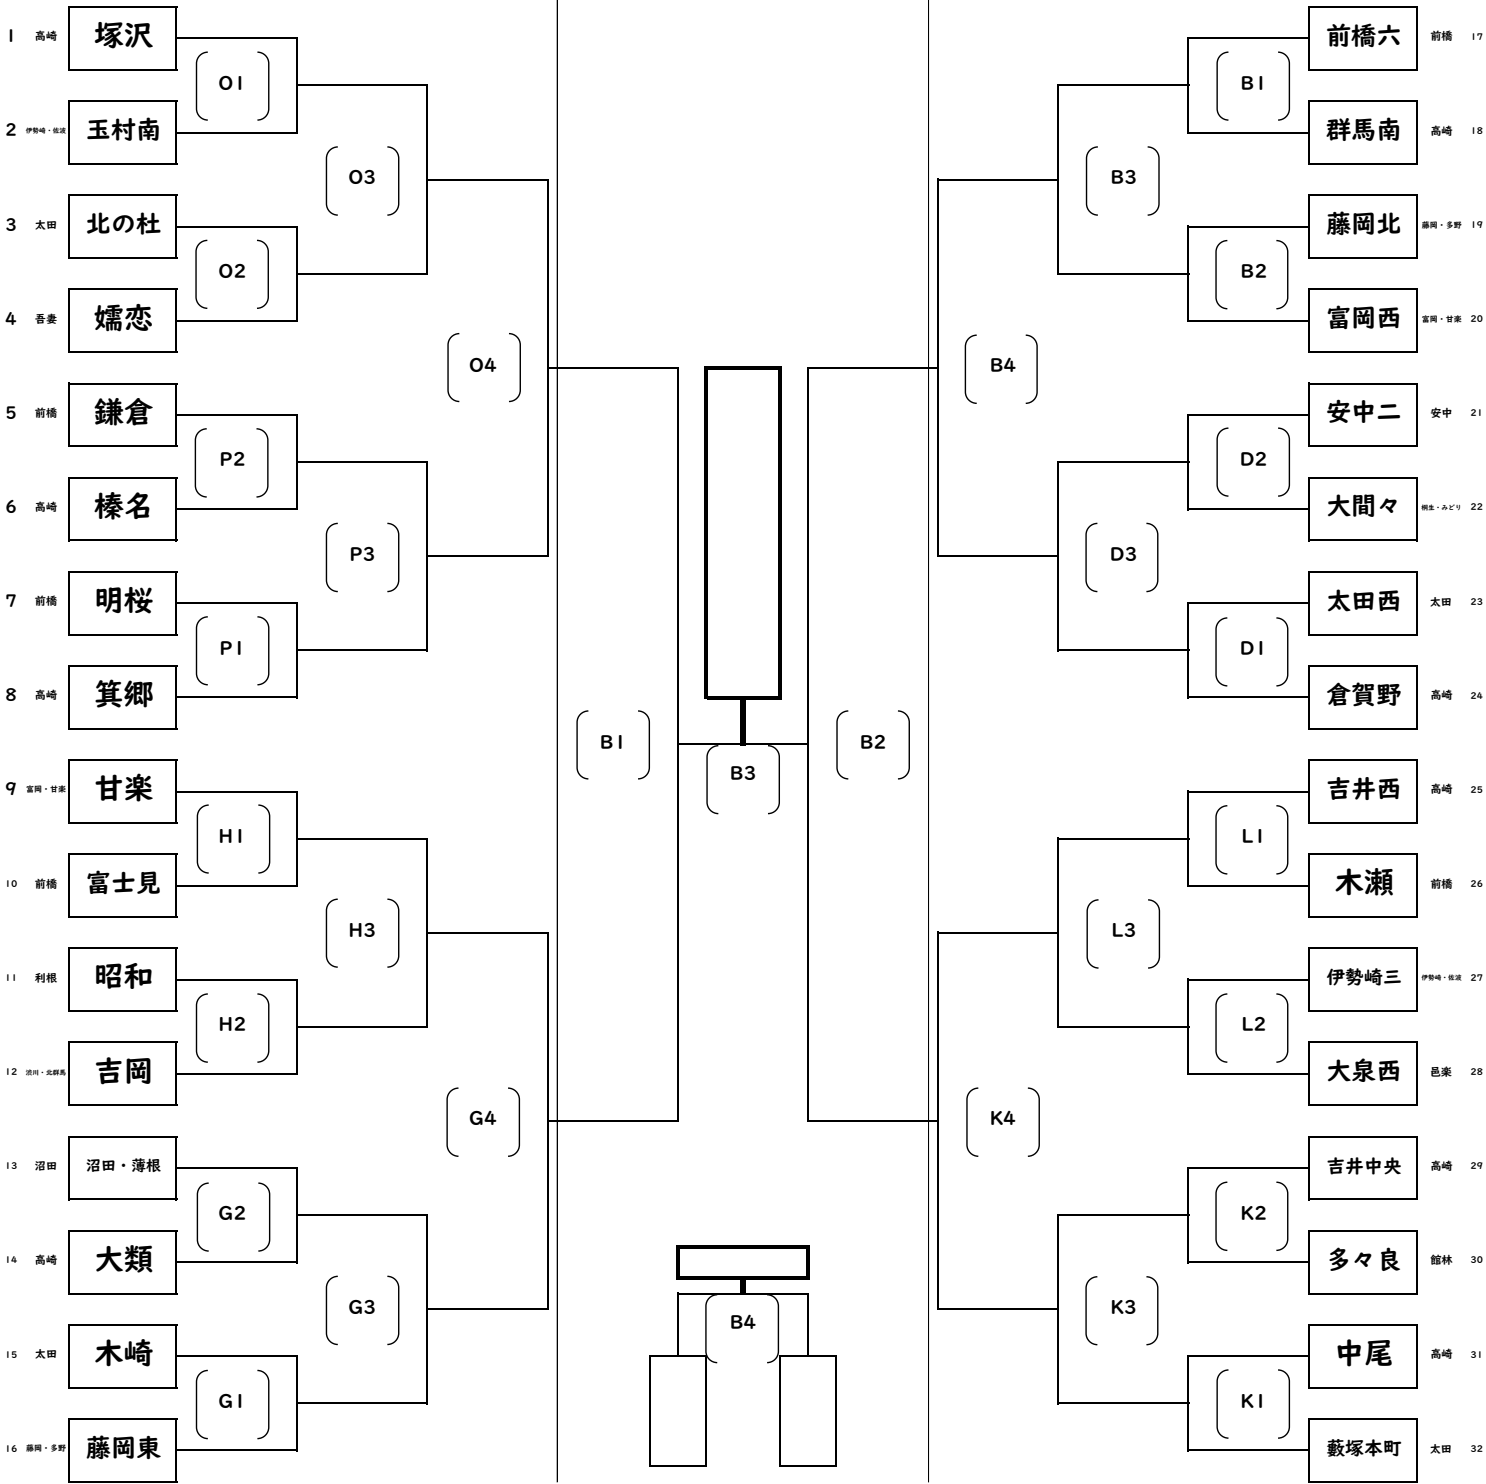

令和5年度 第22回 群馬県バレーボール協会長杯中学バレーボール大会

〈女子〉

1日目(3/9)

2日目(3/10)

1日目(3/9)

1日目(3/9) 8:00開場 第1試合開始 9:30 以降は追い込み

伊勢崎あずま体育館 B, Dコート

前橋市立富士見中学校 G, Hコート

前橋市立木瀬中学校 K, Lコート

前橋市立明桜中学校 O, Pコート

2日目(3/10) 8:00開場 第1試合開始 9:30 以降は追い込み

伊勢崎あずま体育館 B, Dコート

優勝	
2位	
3位	
5位	