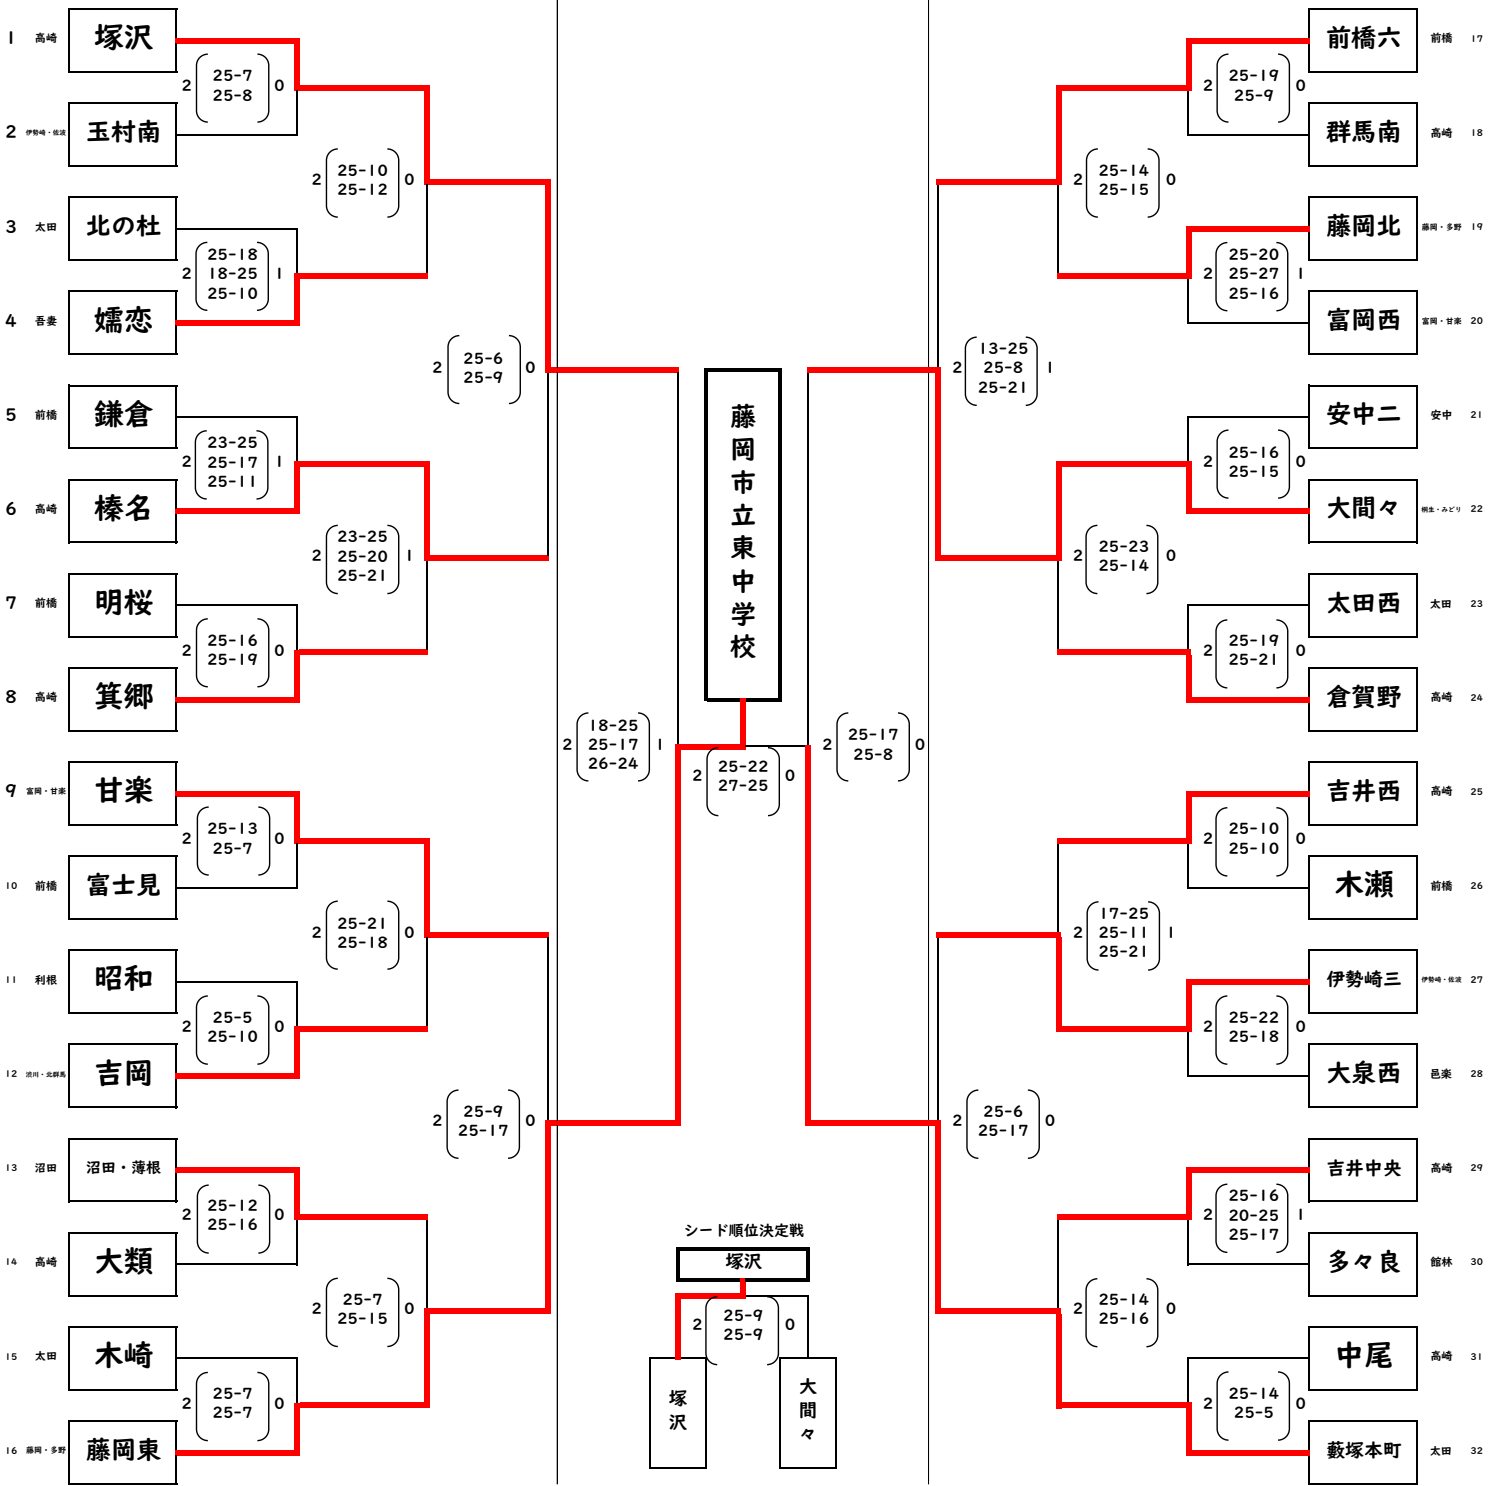

令和5年度 第22回 群馬県バレーボール協会会長杯中学バレーボール大会

〈女子〉

1日目(3/9)

2日目(3/10)

1日目(3/9)

シード順位決定戦

塚沢

塚沢 vs 大間々 (25-9, 25-9)

塚沢 vs 大間々 (25-9, 25-9)

塚沢 vs 大間々 (25-9, 25-9)

塚沢 vs 大間々 (25-9, 25-9)

塚沢 vs 大間々 (25-9, 25-9)

塚沢 vs 大間々 (25-9, 25-9)

塚沢 vs 大間々 (25-9, 25-9)

塚沢 vs 大間々 (25-9, 25-9)

塚沢 vs 大間々 (25-9, 25-9)