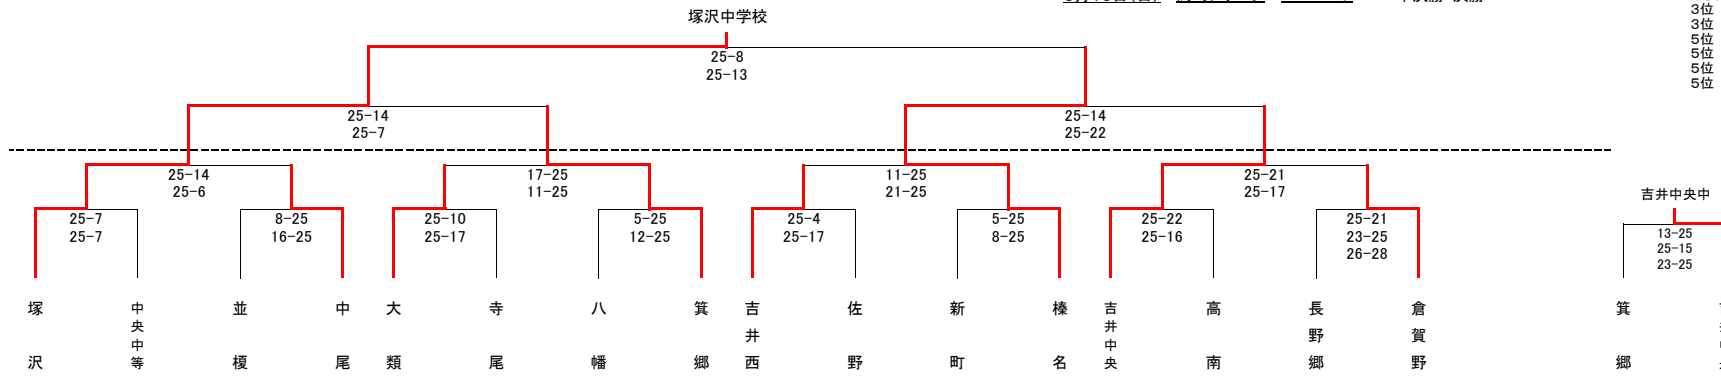

男子組み合わせ

6月15日(土) さわやか交流館 A・Bコート 決勝トーナメント戦
 6月16日(日) 高崎アリーナ A・Bコート 決勝トーナメント ベスト4

【男子結果】

- 優勝 箕郷中
- 準優勝 高南中
- 3位 佐野中
- 3位 塚沢中
- 5位 群馬中央中
- 6位 榛名中
- 7位 大類中
- 8位 吉井中央中
- 9位 農大二中

女子組み合わせ

6月 9日(日) さわやか交流館 A・Bコート 予選リーグ
 6月15日(土) 高崎アリーナ C・Dコート 決勝トーナメント
 6月16日(日) 高崎アリーナ C・Dコート 準決勝・決勝

【女子結果】

- 優勝 塚沢中
- 準優勝 榛名中
- 3位 吉井中央中
- 3位 箕郷中
- 5位 中尾中
- 5位 吉井西中
- 5位 倉賀野中
- 5位 大類中

女子 予選リーグ戦

aブロック	勝 敗	順位
① 塚沢	2-0	1
② 高南	1-1	2
③ 片岡	0-2	3
責任者 武者(塚沢)		
会場 さわやか交流館		

bブロック	勝 敗	順位
① 倉賀野	2-0	1
② 第一	0-2	3
③ 並榎	1-1	2
責任者 松元(倉賀野)		
会場 さわやか交流館		