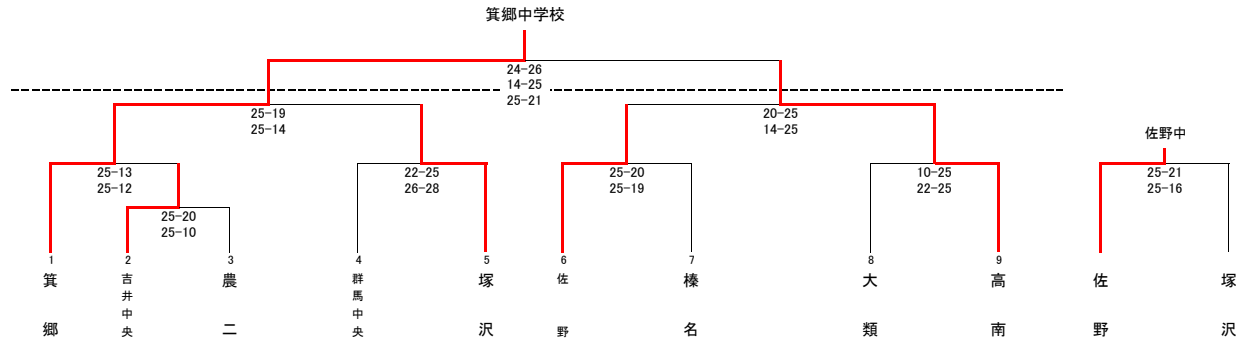

男子組み合わせ

6月15日(土) さわやか交流館 A・Bコート 決勝トーナメント戦
 6月16日(日) 高崎アリーナ A・Bコート 決勝トーナメント ベスト4

【男子結果】

- 優勝 箕郷中
- 準優勝 高南中
- 3位 佐野中
- 3位 塚沢中
- 5位 群馬中央中
- 6位 榛名中
- 7位 大類中
- 8位 吉井中央中
- 9位 農大二中

女子組み合わせ

6月 9日(日) さわやか交流館 A・Bコート 予選リーグ
 6月15日(土) 高崎アリーナ C・Dコート 決勝トーナメント
 6月16日(日) 高崎アリーナ C・Dコート 準決勝・決勝

【女子結果】

- 優勝 塚沢中
- 準優勝 榛名中
- 3位 吉井中央中
- 3位 箕郷中
- 5位 中尾中
- 5位 吉井西中
- 5位 倉賀野中
- 5位 大類中

女子 予選リーグ戦

aブロック	勝 敗	順位
① 塚沢	2-0	1
② 高南	1-1	2
③ 片岡	0-2	3
責任者 武者(塚沢)		
会場 さわやか交流館		

bブロック	勝 敗	順位
① 倉賀野	2-0	1
② 第一	0-2	3
③ 並榎	1-1	2
責任者 松元(倉賀野)		
会場 さわやか交流館		