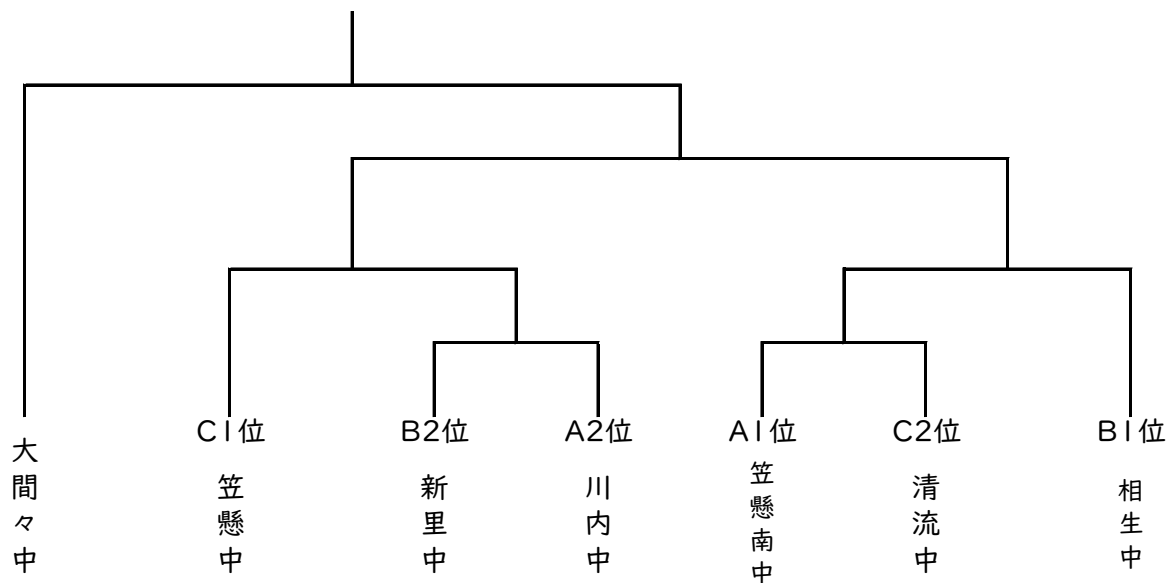

令和6年度 桐生市みどり市中体連総合体育大会
バレーボール大会(女子予選リーグ)

令和6年6月15日(土)
桐生ガススポーツセンター

予選Aリーグ

	笠懸南中	中央中	川内中
笠懸南中		$\begin{matrix} 25-13 \\ 2 \\ 25-8 \\ 0 \end{matrix}$	$\begin{matrix} 25-13 \\ 2 \\ 25-16 \\ 0 \end{matrix}$
中央中	$\begin{matrix} 13-25 \\ 0 \\ 8-25 \\ 2 \end{matrix}$		$\begin{matrix} 18-25 \\ 0 \\ 24-26 \\ 2 \end{matrix}$
川内中	$\begin{matrix} 13-25 \\ 0 \\ 16-25 \\ 2 \end{matrix}$	$\begin{matrix} 25-18 \\ 2 \\ 26-24 \\ 0 \end{matrix}$	

予選Bリーグ

	相生中	梅田中 境野中	新里中
相生中		$\begin{matrix} 25-19 \\ 2 \\ 25-11 \\ 0 \end{matrix}$	$\begin{matrix} 25-8 \\ 2 \\ 25-19 \\ 0 \end{matrix}$
梅田中 境野中	$\begin{matrix} 19-25 \\ 0 \\ 11-25 \\ 2 \end{matrix}$		$\begin{matrix} 11-25 \\ 0 \\ 12-25 \\ 2 \end{matrix}$
新里中	$\begin{matrix} 8-25 \\ 0 \\ 19-25 \\ 2 \end{matrix}$	$\begin{matrix} 25-11 \\ 2 \\ 25-12 \\ 0 \end{matrix}$	

予選Cリーグ

笠懸中	$\begin{matrix} 25-13 \\ 2 \\ 28-26 \\ 0 \end{matrix}$	清流中

〈決勝トーナメント〉