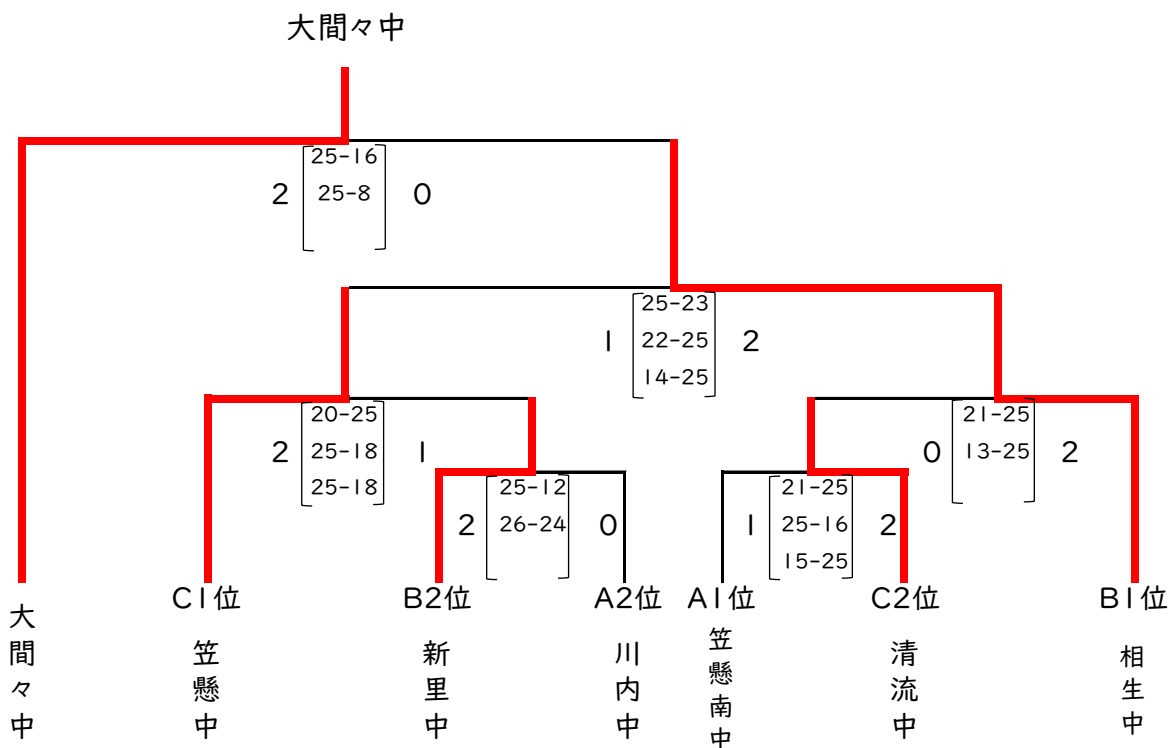

女子結果

優勝 みどり市立大間々中学校 県大会出場

準優勝 桐生市立相生中学校 県大会出場

第3位 みどり市立笠懸中学校

男子結果

優勝 みどり市立笠懸南中学校 県大会出場