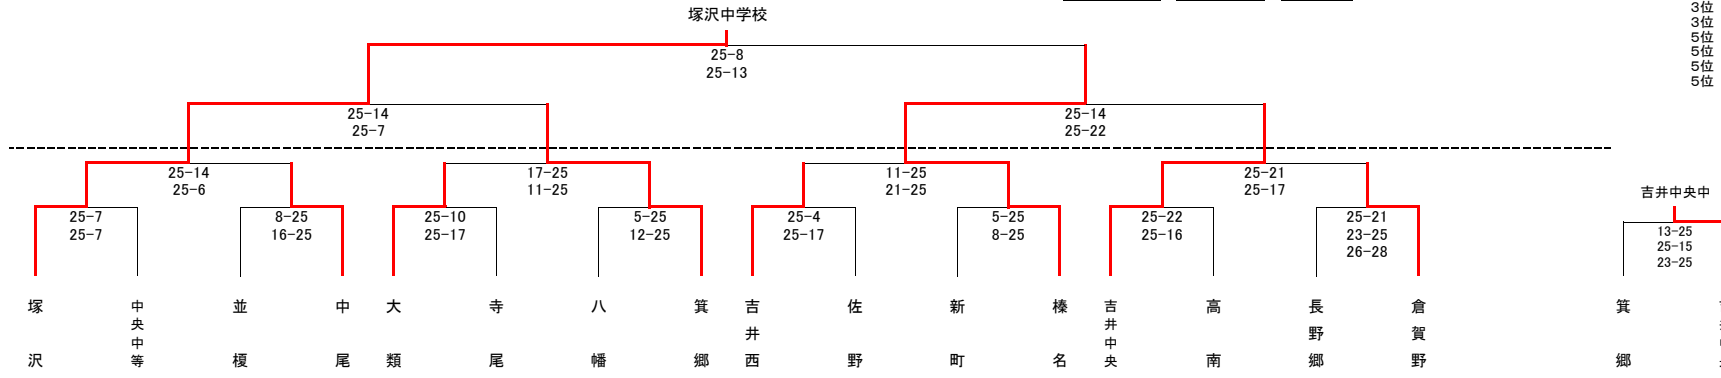

男子組み合わせ

6月15日(土) さわやか交流館 A・Bコート 決勝トーナメント戦  
 6月16日(日) 高崎アリーナ A・Bコート 決勝トーナメント ベスト4

【男子結果】

- 優勝 箕郷中
- 準優勝 高南中
- 3位 佐野中
- 3位 塚沢中
- 5位 群馬中央中
- 6位 榛名中
- 7位 大類中
- 8位 吉井中央中
- 9位 農大二中

女子組み合わせ

6月9日(日) さわやか交流館 A・Bコート 予選リーグ  
 6月15日(土) 高崎アリーナ C・Dコート 決勝トーナメント  
 6月16日(日) 高崎アリーナ C・Dコート 準決勝・決勝

【女子結果】

- 優勝 塚沢中
- 準優勝 榛名中
- 3位 吉井中央中
- 3位 箕郷中
- 5位 中尾中
- 5位 吉井西中
- 5位 倉賀野中
- 5位 大類中

女子 予選リーグ戦

aブロック	勝敗	順位
① 塚沢	2-0	1
② 高南	1-1	2
③ 片岡	0-2	3
責任者 武者(塚沢)		
会場 さわやか交流館		

bブロック	勝敗	順位
① 倉賀野	2-0	1
② 第一	0-2	3
③ 並榎	1-1	2
責任者 松元(倉賀野)		
会場 さわやか交流館		