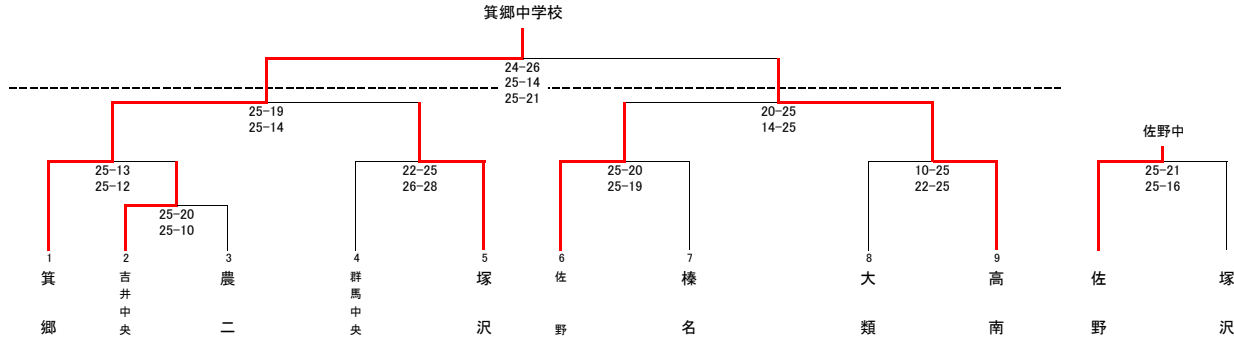

男子組み合わせ

6月15日(土) さわやか交流館 A・Bコート 決勝トーナメント戦  
 6月16日(日) 高崎アリーナ A・Bコート 決勝トーナメント ベスト4

【男子結果】

- 優勝 箕郷中
- 準優勝 高南中
- 3位 佐野中
- 3位 塚沢中
- 5位 群馬中央中
- 6位 榛名中
- 7位 大類中
- 8位 吉井中央中
- 9位 農大二中

女子組み合わせ

6月9日(日) さわやか交流館 A・Bコート 予選リーグ  
 6月15日(土) 高崎アリーナ C・Dコート 決勝トーナメント  
 6月16日(日) 高崎アリーナ C・Dコート 準決勝・決勝

【女子結果】

- 優勝 塚沢中
- 準優勝 榛名中
- 3位 吉井中央中
- 3位 箕郷中
- 5位 中尾中
- 5位 吉井西中
- 5位 倉賀野中
- 5位 大類中

女子 予選リーグ戦

aブロック	勝敗	順位
① 塚沢	2-0	1
② 高南	1-1	2
③ 片岡	0-2	3
責任者 武者(塚沢)		
会場 さわやか交流館		

bブロック	勝敗	順位
① 倉賀野	2-0	1
② 第一	0-2	3
③ 並榎	1-1	2
責任者 松元(倉賀野)		
会場 さわやか交流館		