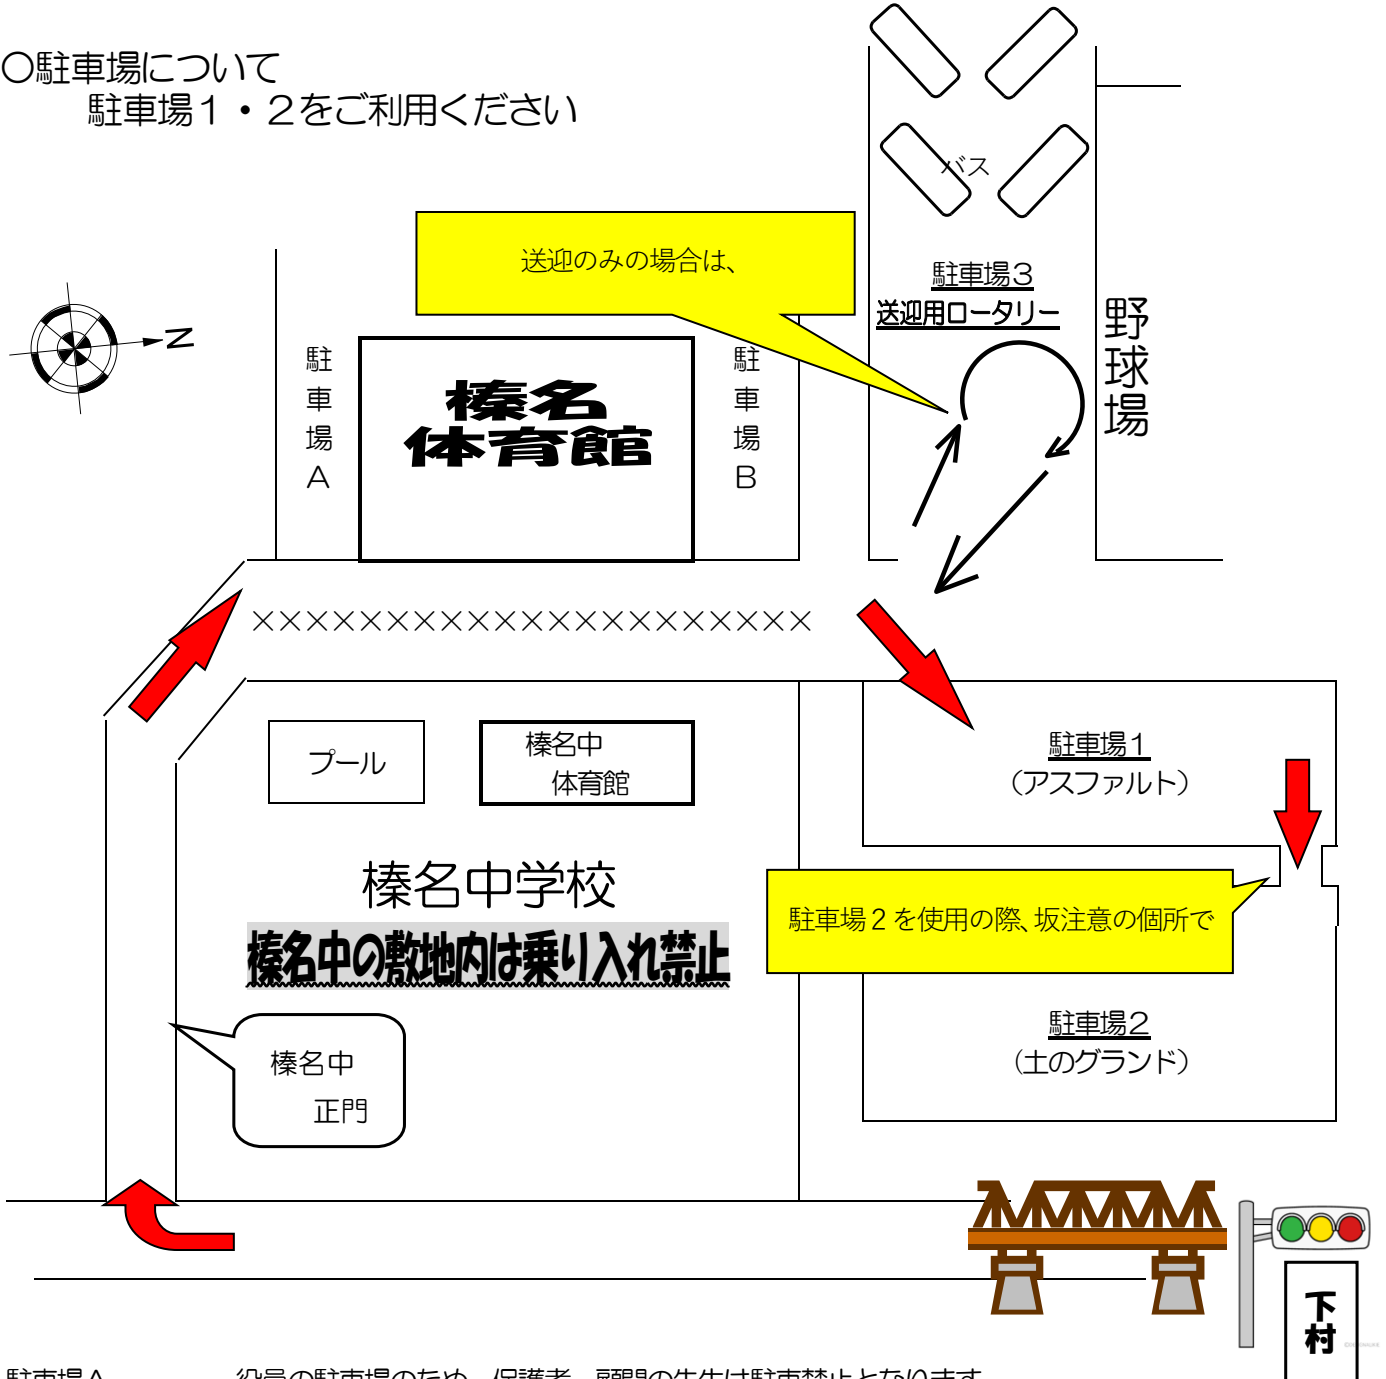

# 榛名体育館会場及び駐車場について

○体育館の開場 8:45 ○駐車場入場時刻 8:15~

○駐車場について  
駐車場1・2をご利用ください

- 駐車場A … 役員の駐車場のため、保護者、顧問の先生は駐車禁止となります。
- 駐車場B … 体育館職員の駐車場のため、一切使用禁止となります。
- 駐車場1・2 … 顧問の先生、保護者駐車場（駐車場が満車の場合は駐車場2へ駐車してください。）
- 駐車場3 … バスの駐車場（奥から駐車してください）  
選手を送り届けたら会場を離れる場合の選手降車場所

××××× … 乗り降り禁止の場所（渋滞防止・危険防止のため、遵守をお願いします）