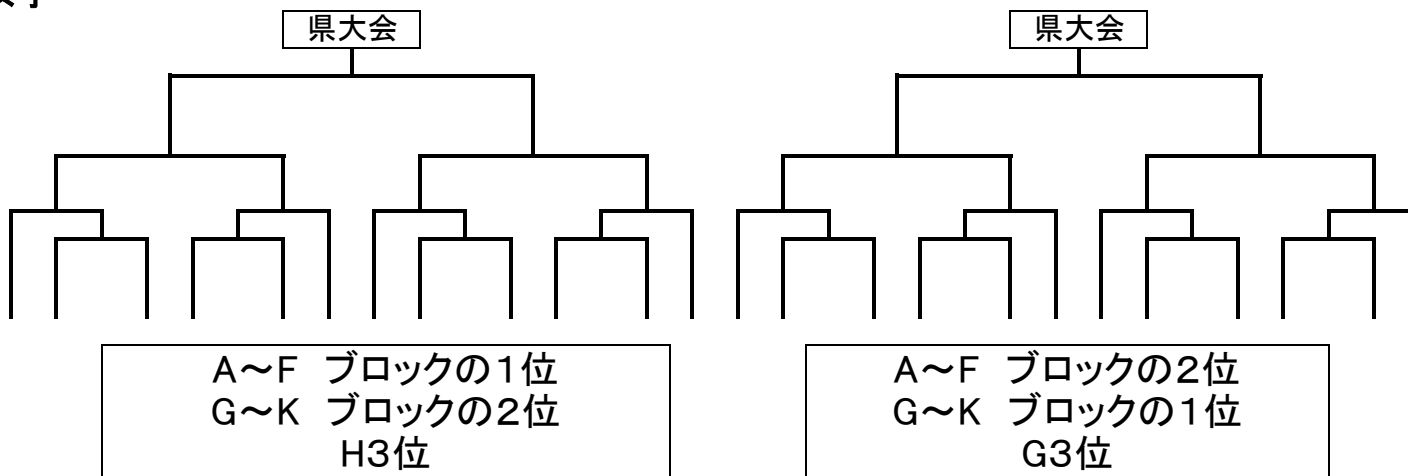

協会長杯中毛地区大会 予選リーグ 組み合わせ

男子

	A	B	C	D	E	F
1	殖蓮中	赤堀中B	赤堀中A	宮郷中	伊勢崎あずま中	玉村南中
2	伊勢崎二中	伊勢崎四中	大胡中	伊勢崎一中	伊勢崎三中	粕川中
3	前橋七中	附属中	富士見中	前橋五中	前橋東中	南橋中
会場	1/15 殖蓮中	1/29 大胡中	1/29 大胡中	1/15 殖蓮中	1/28 ¹ 伊勢崎三中	1/28 ¹ 伊勢崎三中

女子

男子

中毛地区大会の会場は2月11日(土)

女子

女子の中毛地区大会の会場は
2月11日(土)