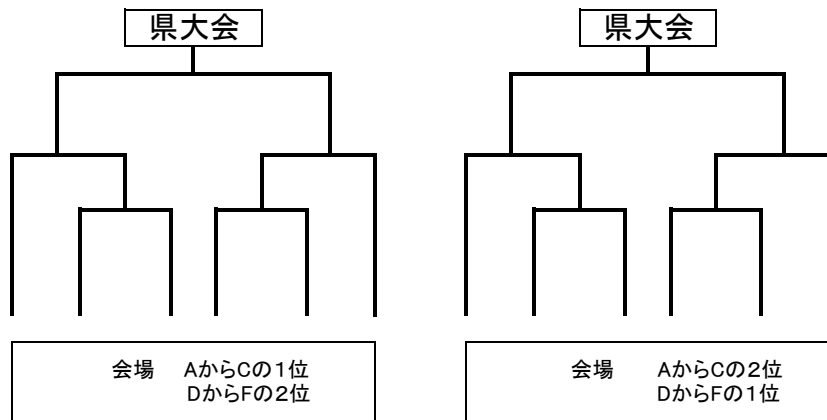

協会長杯中毛地区大会 予選リーグ 組み合わせ

男子

	A	B	C	D	E	F
1	殖蓮中	赤堀中B	赤堀中A	宮郷中	伊勢崎あずま中	玉村南中
2	伊勢崎二中	伊勢崎四中	大胡中	伊勢崎一中	伊勢崎三中	粕川中
3	前橋七中	附属中	富士見中	前橋五中	前橋東中	南橋中
会場	1/15 殖蓮中	1/29 大胡中	1/29 大胡中	1/15 殖蓮中	1/28 ¹ 伊勢崎三中	1/28 ¹ 伊勢崎三中

女子

男子

中毛地区大会の会場は2月11日(土)

女子

女子の中毛地区大会の会場は
2月11日(土)