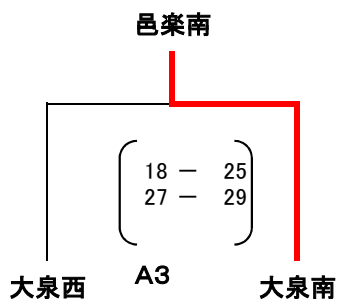

決勝トーナメント

優勝(県大会出場)

板倉町立板倉中学校

準優勝

邑楽町立邑楽南中学校

第3位

大泉町立大泉南中学校

第4位

大泉町立大泉西中学校

3, 4位決定戦

5, 6位決定戦

7, 8位決定戦