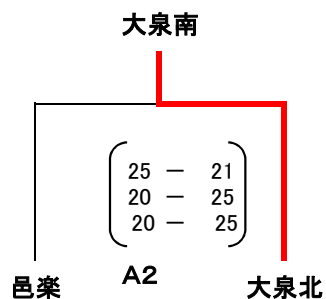

決勝トーナメント

優勝(県大会出場)

板倉町立板倉中学校

準優勝

邑楽町立邑楽南中学校

第3位

大泉町立大泉南中学校

第4位

大泉町立大泉西中学校

3, 4位決定戦

5, 6位決定戦

7, 8位決定戦