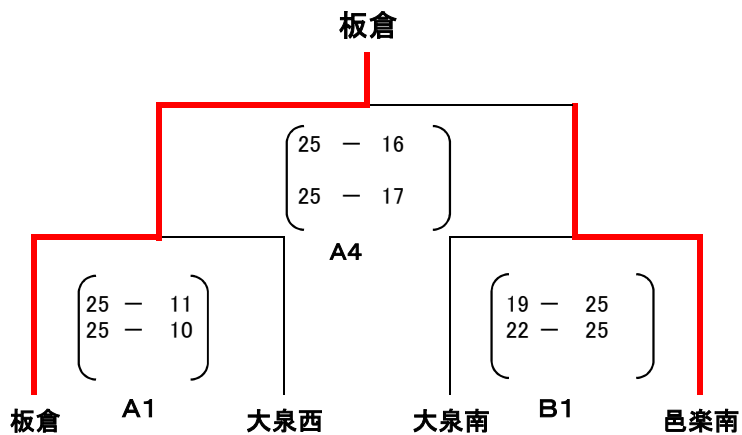

決勝トーナメント

優勝(県大会出場)

板倉町立板倉中学校

準優勝

邑楽町立邑楽南中学校

第3位

大泉町立大泉南中学校

第4位

大泉町立大泉西中学校

3, 4位決定戦

5, 6位決定戦

7, 8位決定戦