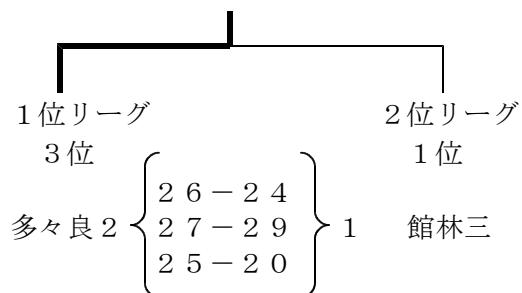

### ○最終予選・結果 2/11(土) 会場：城西中

1位リーグ ※1, 2位は県大会出場決定、3位は2位リーグ1位と代表決定戦を行う。

	太田西	城西	多々良	勝	負	順位
太田西 (Aグループ)		2-0	2-0	2	0	1
城西 (Bグループ)	0-2		2-0	1	1	2
多々良 (Cグループ)	0-2	0-2		0	2	3

2位リーグ

	邑 楽	館林三	薮塚本町B	勝	負	順位
邑 楽 (Aグループ)		0-2	0-2	0	2	3
館林三 (Bグループ)	2-0		2-0	2	0	1
薮塚本町B (Cグループ)	2-0	0-2		1	1	2

### ※最終代表決定戦