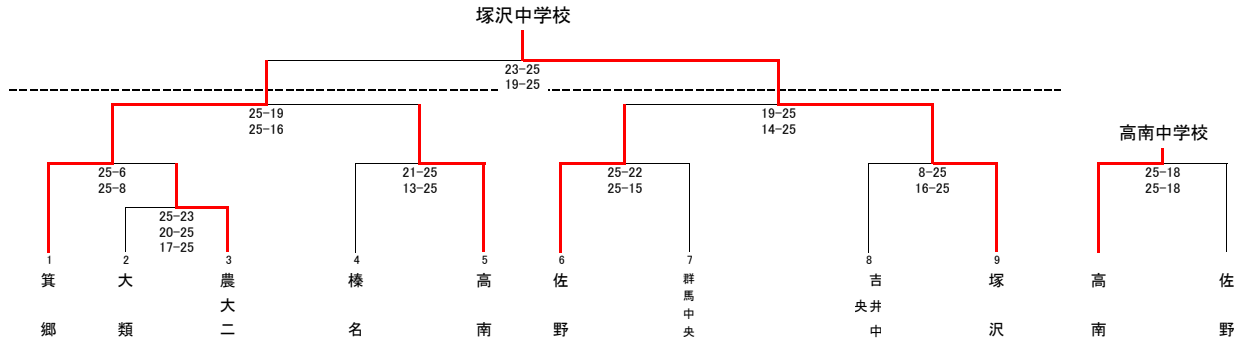

男子組み合わせ

9月16日(月) 榛名体育館 A・Bコート 決勝トーナメント戦
 9月22日(日) さわやか交流館 A・Bコート 決勝トーナメント ベスト4

【男子結果】

優勝 塚沢
 準優勝 箕郷
 3位 高南
 5位 佐野
 5位 群馬中央
 5位 榛名
 5位 吉井中央
 9位 農大二
 9位 大類

予選

A	B
佐野	農二
箕郷	塚沢
大類	高南
吉井中央	群馬中央
榛名	

女子組み合わせ

9月16日(月) 浜川体育館 A・B・C・Dコート 予選リーグ
 さわやか交流館 E・Fコート
 榛名中学校 G・Hコート
 9月21日(土) さわやか交流館 A・Bコート 決勝トーナメント
 群馬体育館 C・Dコート
 9月22日(日) 浜川体育館 A・Bコート 準決勝・決勝

【女子結果】

優勝 塚沢
 準優勝 長野郷
 3位 吉井西
 5位 高南
 5位 寺尾
 5位 箕郷
 5位 佐野
 5位 榛名

女子 予選リーグ戦

aブロック	勝敗	順位
① 塚沢	2-0	1
② 八幡	1-1	2
③ 中尾	0-2	3
責任者 武者(塚沢)		
会場 浜川体育館		

bブロック	勝敗	順位
① 榛名	1-1	2
② 佐野	2-0	1
③ 第一	0-2	3
責任者 藤井(榛名)		
会場 榛名中学校		