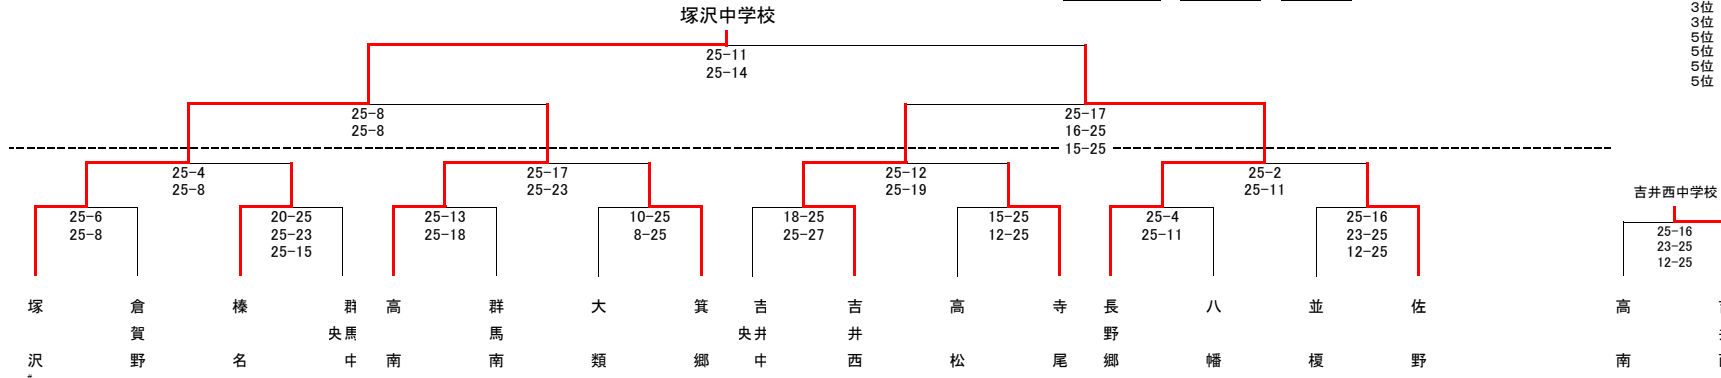

男子組み合わせ

9月16日(月) 榛名体育館 A・Bコート 決勝トーナメント戦
 9月22日(日) さわやか交流館 A・Bコート 決勝トーナメント ベスト4

【男子結果】

優勝 塚沢
 準優勝 箕郷
 3位 高南
 5位 佐野
 5位 群馬中央
 5位 榛名
 5位 吉井中央
 9位 農大二
 9位 大類

予選

A	B
佐野	農二
箕郷	塚沢
大類	高南
吉井中央	群馬中央
榛名	

女子組み合わせ

9月16日(月) 浜川体育館 A・B・C・Dコート 予選リーグ
 さわやか交流館 E・Fコート
 榛名中学校 G・Hコート
 9月21日(土) さわやか交流館 A・Bコート 決勝トーナメント
 群馬体育館 C・Dコート
 9月22日(日) 浜川体育館 A・Bコート 準決勝・決勝

【女子結果】

優勝 塚沢
 準優勝 長野郷
 3位 吉井西
 5位 高南
 5位 寺尾
 5位 箕郷
 5位 佐野
 5位 榛名

女子 予選リーグ戦

aブロック	勝敗	順位
① 塚沢	2-0	1
② 八幡	1-1	2
③ 中尾	0-2	3
責任者 武者(塚沢)		
会場 浜川体育館		

bブロック	勝敗	順位
① 榛名	1-1	2
② 佐野	2-0	1
③ 第一	0-2	3
責任者 藤井(榛名)		
会場 榛名中学校		