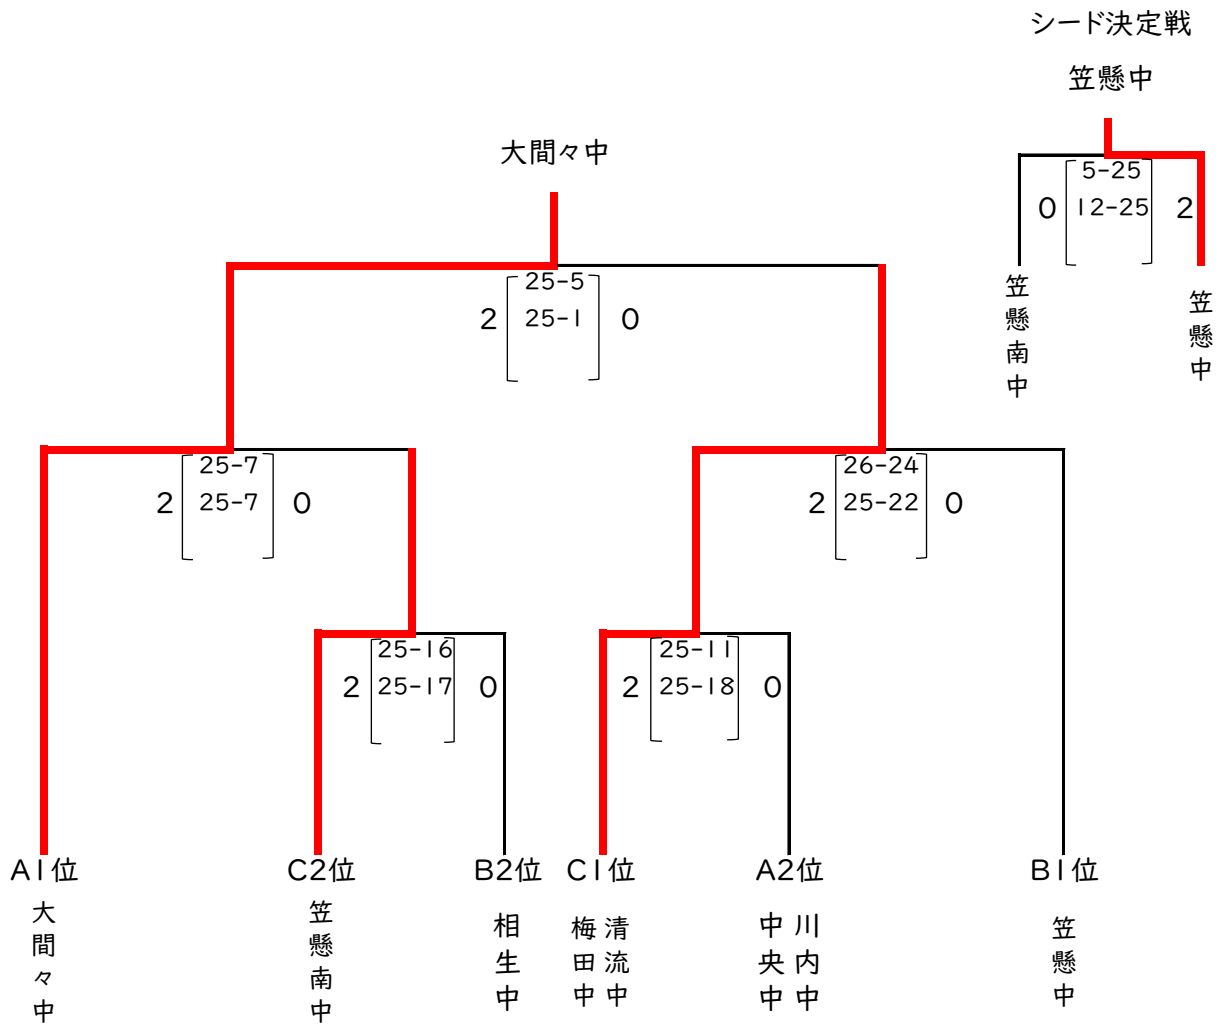

予選Aリーグ(Aコート)

大間々中	2	$\begin{bmatrix} 25-7 \\ 25-11 \end{bmatrix}$	0	川内中 中央中
------	---	---	---	------------

予選Bリーグ(Aコート)

笠懸中	2	$\begin{bmatrix} 25-11 \\ 25-9 \end{bmatrix}$	0	相生中
-----	---	---	---	-----

予選Cリーグ(Bコート)

	清流中 梅田中	笠懸南中	新里中
清流中 梅田中		$\begin{bmatrix} 25-20 \\ 25-10 \end{bmatrix}$ 0	$\begin{bmatrix} 25-9 \\ 25-20 \end{bmatrix}$ 0
笠懸南中	$\begin{bmatrix} 20-25 \\ 10-25 \end{bmatrix}$ 2		$\begin{bmatrix} 25-9 \\ 25-14 \end{bmatrix}$ 0
新里中	$\begin{bmatrix} 9-25 \\ 20-25 \end{bmatrix}$ 2	$\begin{bmatrix} 9-25 \\ 14-25 \end{bmatrix}$ 2	

・両日とも、第一試合のプロトコールは9:00  
 ・試合間は、IF後10分(初めて試合を行う場合)、もしくは15分(連続する場合)

<9/29(日)決勝トーナメント@桐生大学グリーンアリーナ>

女子結果

優勝 みどり市立大間々中学校 県大会出場

準優勝 桐生市立清流中学校・桐生市立梅田中学校 県大会出場

第三位 みどり市立笠懸中学校

第三位 みどり市立笠懸南中学校

男子結果

優勝 みどり市立笠懸南中学校 県大会出場