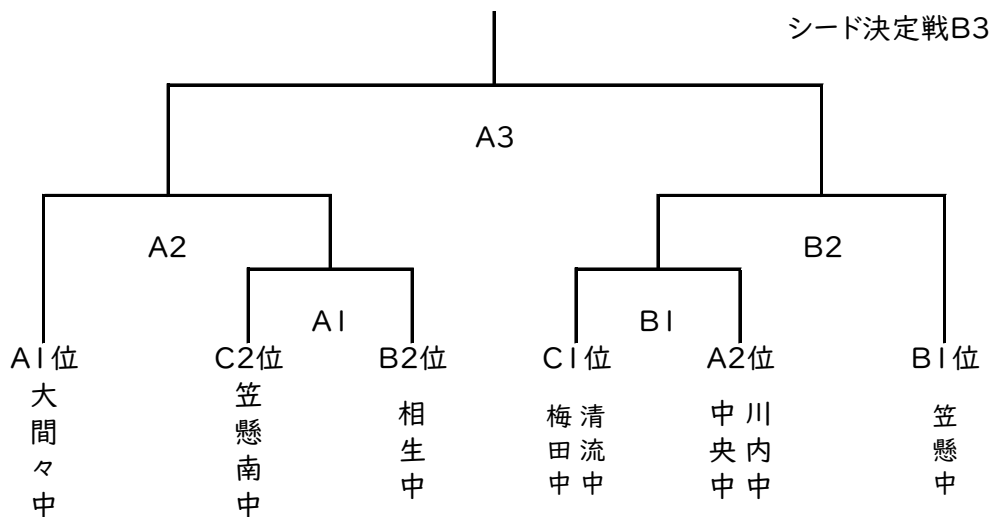

予選Aリーグ(Aコート)

大間々中	2	$\begin{bmatrix} 25-7 \\ 25-11 \end{bmatrix}$	0	川内中 中央中
------	---	---	---	------------

予選Bリーグ(Aコート)

笠懸中	2	$\begin{bmatrix} 25-11 \\ 25-9 \end{bmatrix}$	0	相生中
-----	---	---	---	-----

予選Cリーグ(Bコート)

	清流中 梅田中	笠懸南中	新里中
清流中 梅田中		$\begin{bmatrix} 25-20 \\ 25-10 \end{bmatrix}$ 0	$\begin{bmatrix} 25-9 \\ 25-20 \end{bmatrix}$ 0
笠懸南中	$\begin{bmatrix} 20-25 \\ 10-25 \end{bmatrix}$ 2		$\begin{bmatrix} 25-9 \\ 25-14 \end{bmatrix}$ 0
新里中	$\begin{bmatrix} 9-25 \\ 20-25 \end{bmatrix}$ 2	$\begin{bmatrix} 9-25 \\ 14-25 \end{bmatrix}$ 2	

・両日とも、第一試合のプロトコールは9:00  
 ・試合間は、IF後10分(初めて試合を行う場合)、もしくは15分(連続する場合)

<9/29(日)決勝トーナメント@桐生大学グリーンアリーナ>

女子結果

優勝 みどり市立大間々中学校 県大会出場

準優勝 桐生市立清流中学校・桐生市立梅田中学校 県大会出場

第三位 みどり市立笠懸中学校

第三位 みどり市立笠懸南中学校

男子結果