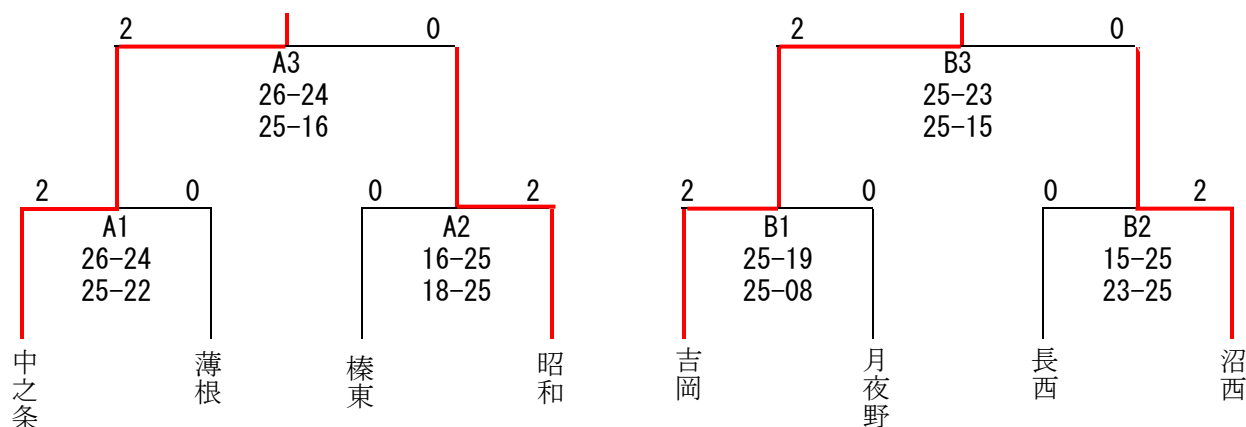

第17回県協会長杯予選会 北毛地区女子代表決定戦

1 1次予選 グループ戦

- (1) 日程 平成31年1月5日～31年1月27日 各会場にて
  (2) 組合せ

A	B	C	D	E	F	G
吉岡 榛東, 沼南 1/19 @吉岡	月夜野 東吾, 沼東 1/20 @月夜野	沼西 川場, 草津 1/20 @月夜野	長西 赤南, 白沢 1/20 @月夜野	昭和 子持, 高山 1/13 @昭和	薄根 長東, 北橋 1/13 @昭和	中之条 片新, 渋北 1/19 @渋北
吉 2-0 沼 25-02 25-05	月 2-0 吾 25-09 25-12	沼 2-0 川 25-10 25-10	長 2-0 赤 25-08 25-17	昭 2-0 子 25-6 25-18	薄 2-0 長 25-14 25-17	中 2-1 片新 25-11 21-25 25-16
榛 2-0 沼 25-12 25-19	吾 2-0 沼 25-12 25-06	草津は棄権	長 2-0 白 25-09 25-20	子 2-1 高 14-25 25-22 25-21	北橋は棄権	渋北は棄権
吉 2-1 榛 23-25 25-16 25-13	月 2-0 沼 25-07 25-11		赤 2-0 白 25-20 25-21	昭 2-0 高 25-8 25-12		

Aグループは上位2チーム, B～Gグループは1位チームが2/2のトーナメント戦へ進出する。

2 2次予選 トーナメント戦

- (1) 日時 平成31年2月2日(土)
  (2) 場所 吉岡中学校 体育館
  (3) 出場校 吉岡, 榛東, 月夜野, 沼西, 長西, 昭和, 薄根, 中之条

協会長杯 北毛女子 代表校

- 中之条町立中之条中学校
- 吉岡町立吉岡中学校