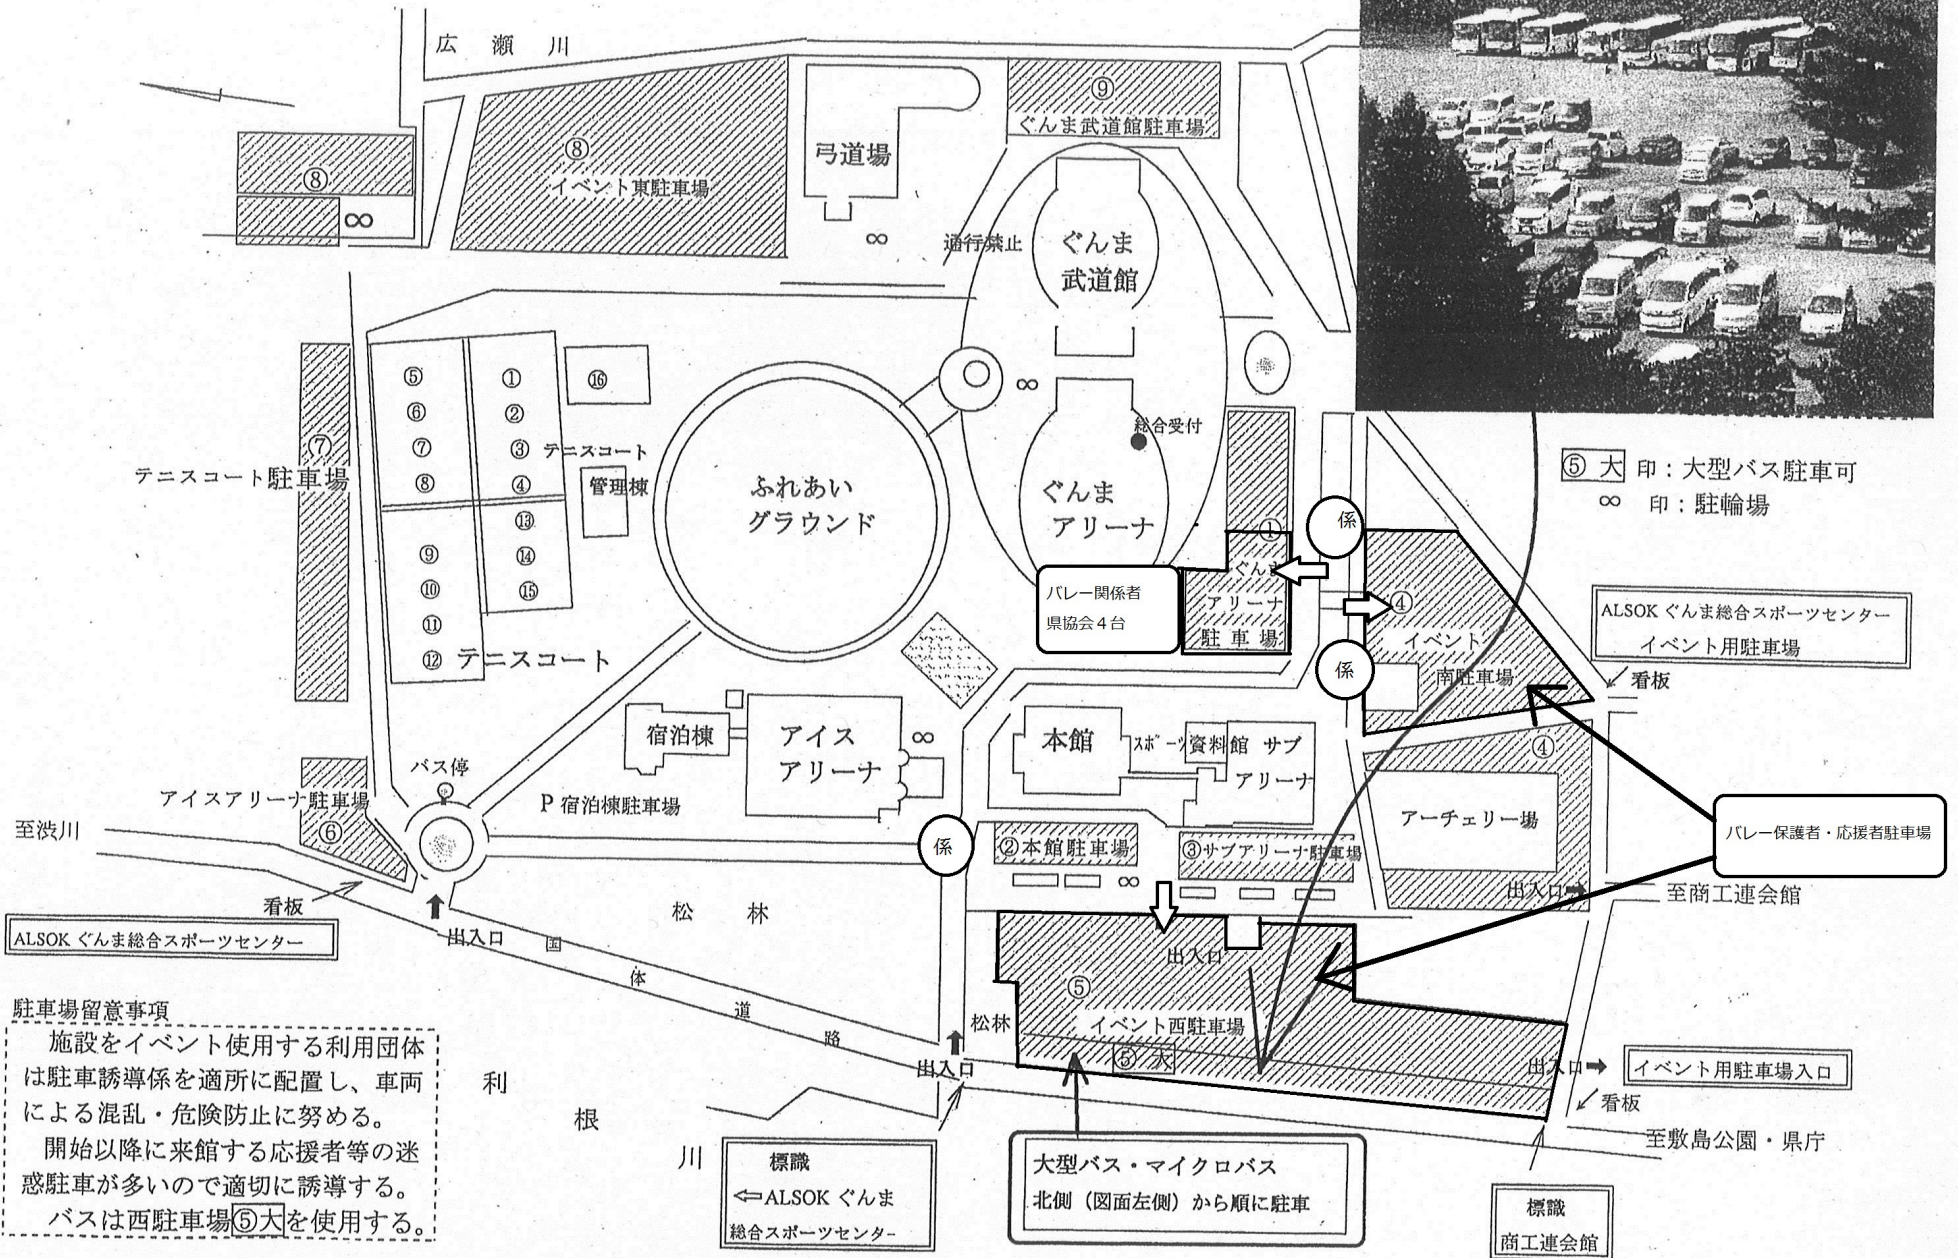

大型バス・マイクロバス駐車案内

バスはイベント西駐車場で
東向きに駐車してください

⑤ 大印：大型バス駐車可
∞ 印：駐輪場

駐車場留意事項
施設をイベント使用する利用団体は駐車誘導係を適所に配置し、車両による混乱・危険防止に努める。
開始以降に来館する応援者等の迷惑駐車が多いので適切に誘導する。
バスは西駐車場⑤大を使用する。

標識
← ALSOK ぐんま総合スポーツセンター

大型バス・マイクロバス
北側（図面左側）から順に駐車